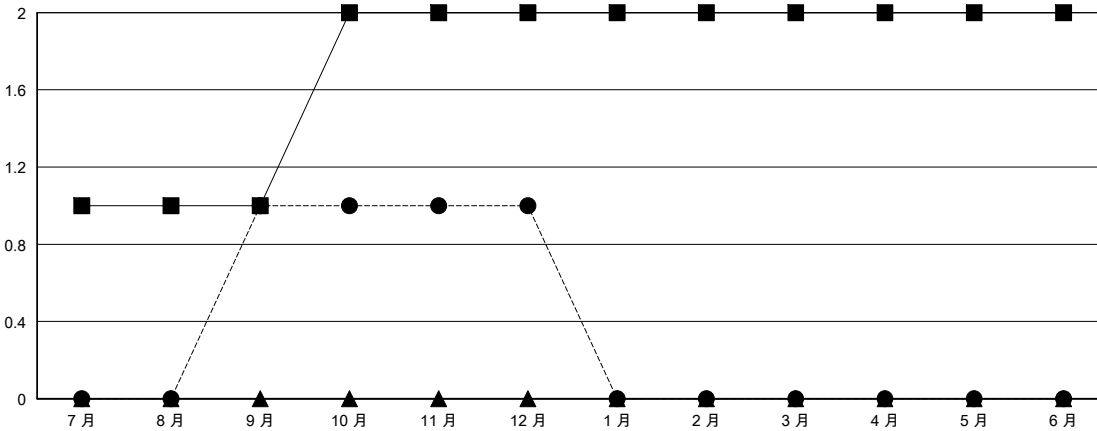

MONTHLY MEMBERSHIP PROGRESS REPORT

District 300E 2

Results as of: 12/31/2023

GMT:

地點 REP OF CHINA

GMT憲章區

分會			
成果 2023-2024			
季	新分會目標	新會	會員流失的分會
7月/8月/9月	1	1	1
10月/11月/12月	1	0	2
1月/2月/3月	0	0	0
4月/5月/6月	0	0	0

位會員@每位須繳			
成果 2023-2024			
季	會員淨增長目標	實際會員增長數	實際退會會員 (包括轉會)
7月/8月/9月	180	286	45
10月/11月/12月	60	29	110
1月/2月/3月	30	0	0
4月/5月/6月	30	0	0

目標與實際新會累積

目標和實際會員累積

已取消的分會: 3	49 CLUBS OF 64 增添1位或以上的新會員	性別分佈	
放棄的會員		男	1,294 (67.08%)
過世 6	點擊這裡取得彙計會員數據	女	634 (32.87%)
分會已取消 28		總計家庭單位會員數	37
其他 121		支付減半會費的家庭會員	20
總計 155			