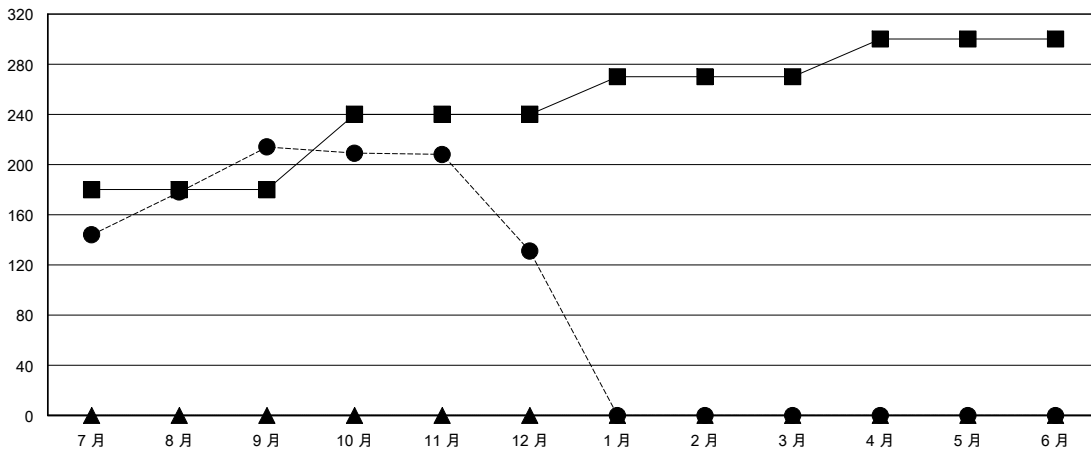

MONTHLY MEMBERSHIP PROGRESS REPORT

District 300E 2

Results as of: 12/31/2023

GMT:

地點 REP OF CHINA

GMT憲章區

分會			
成果 2023-2024			
季	新分會目標	新會	會員流失的分會
7月/8月/9月	1	1	1
10月/11月/12月	1	0	2
1月/2月/3月	0	0	0
4月/5月/6月	0	0	0

位會員@每位須繳			
成果 2023-2024			
季	會員淨增長目標	實際會員增長數	實際退會會員 (包括轉會)
7月/8月/9月	180	286	45
10月/11月/12月	60	29	110
1月/2月/3月	30	0	0
4月/5月/6月	30	0	0

目標與實際新會累積

目標和實際會員累積

已取消的分會: 3	49 CLUBS OF 64 增添1位或以上的新會員	性別分佈	
放棄的會員		男	1,294 (67.08%)
過世 6	點擊這裡取得彙計會員數據	女	634 (32.87%)
分會已取消 28		總計家庭單位會員數	37
其他 121		支付減半會費的家庭會員	20
總計 155			